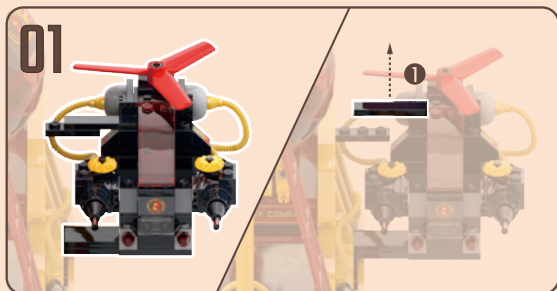

4 可灵活转动方向

5 内置引擎联动, 推动车轮前行

6
手动旋转

7
轻轻按压，发射炮弹

暗黑直升机快拆介绍

(暗黑战舰两侧，配备2台可快拆直升机)

01
将①部件向上进行拆除

02
将②向上拆开，并移出，即可完成暗黑直升机快拆

炮弹发射玩法介绍

01
将②部件，插入①部件

02
往下轻轻按压②部件尾端，使前端卡扣位置松开

03
②部件即可发射

电磁能量炮！

嗖——

轰！

我还会回来的！你们给我等着！