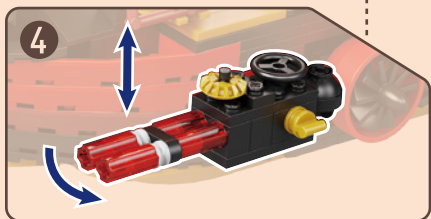

拼搭过程中如果拼错了，可以使用附赠的起件器进行拆除哦

零件不见了!怎么办?

佳乐专官方小红书

佳乐专微信公众号

- 1 微信扫描二维码
- 2 进入"佳乐专花型艺术积木"微信公众号
- 3 在对话框输入关键词"我要补件"
- 4 根据提示填写信息, 等待发货

1 轻轻按压, 发射炮弹

2 可转向炮台

3 飞艇装置, 可360°手动旋转

4 可灵活转动方向

5 内置引擎联动, 推动车轮前行

6
手动旋转

7
轻轻按压，发射炮弹

暗黑直升机快拆介绍

(暗黑战舰两侧，配备2台可快拆直升机)

01
将①部件向上进行拆除

02
将②向上拆开，并移出，即可完成暗黑直升机快拆