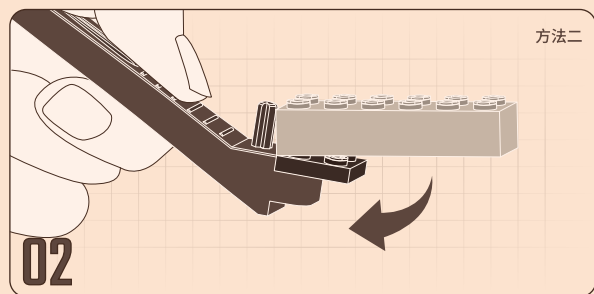

拼搭过程中如果拼错了，可以使用附赠的起件器进行拆除哦

零件不见了!怎么办?

佳乐专官方小红书

佳乐专微信公众号

- 1 微信扫描二维码
- 2 进入"佳乐专花型艺术积木"微信公众号
- 3 在对话框输入关键词"我要补件"
- 4 根据提示填写信息, 等待发货

1 轻轻按压, 发射炮弹

2 可转向炮台

3 飞艇装置, 可360°手动旋转