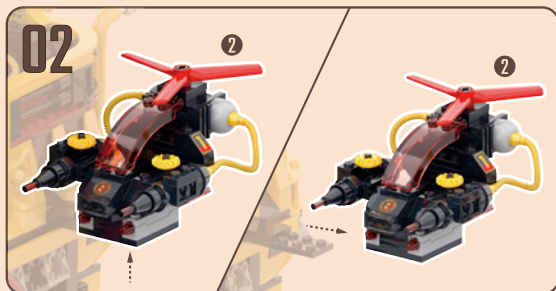

4 可灵活转动方向

5 内置引擎联动, 推动车轮前行

6
手动旋转

7
轻轻按压，发射炮弹

暗黑直升机快拆介绍

(暗黑战舰两侧，配备2台可快拆直升机)

01
将①部件向上进行拆除

02
将②向上拆开，并移出，即可完成暗黑直升机快拆

炮弹发射玩法介绍

01
将②部件，插入①部件

02
往下轻轻按压②部件尾端，使前端卡扣位置松开

03
②部件即可发射

电磁能量炮！

嗖——

轰！

我还会回来的！你们给我等着！