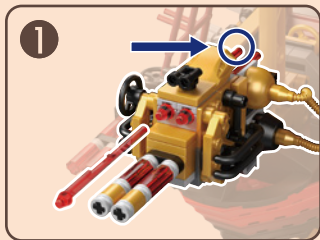

1 轻轻按压, 发射炮弹