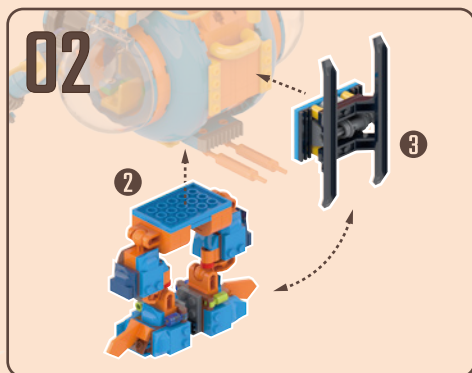

驾驶舱舱门打开/关闭

可旋转

转动旋钮, 调节伸缩绳

手动旋转

驾驶舱舱门打开/关闭

机炮可发射炮弹

炮弹发射玩法介绍

将②部件,插入①部件

往下轻轻按压②部件尾端,使前端卡扣位置松开

②部件即可发射

模型切换教程

飞行模式

两种造型，自由切换

按照右边步骤图，即可切换站立形态

战斗模式

将①②③部件拆除

将②③部件调换位置，并拼接上对应位置

将②部件腿部位置，旋转90°

平行宇宙工业革命时代·能源逐渐枯竭·全球多地陷入了能源危机...

突然·一颗蕴含巨大能量的陨石从天而降！

轰！

博士·发生什么事了？

一颗陨石刚刚坠落·上面可能蕴藏着巨大的能量

助手莱斯特