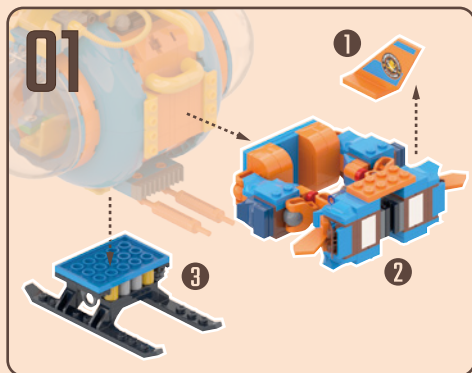

驾驶舱舱门打开/关闭

可旋转

转动旋钮, 调节伸缩绳

手动旋转

驾驶舱舱门打开/关闭

机炮可发射炮弹

炮弹发射玩法介绍

将②部件,插入①部件

往下轻轻按压②部件尾端,使前端卡扣位置松开

②部件即可发射

模型切换教程

飞行模式

两种造型，自由切换

按照右边步骤图，即可切换站立形态

战斗模式

将①②③部件拆除

将②③部件调换位置，并拼接上对应位置

将②部件腿部位置，旋转90°

平行宇宙工业革命时代·能源逐渐枯竭·全球多地陷入了能源危机...

突然·一颗蕴含巨大能量的陨石从天而降！

轰！

博士·发生什么事了？

一颗陨石刚刚坠落·上面可能蕴藏着巨大的能量

助手莱斯特