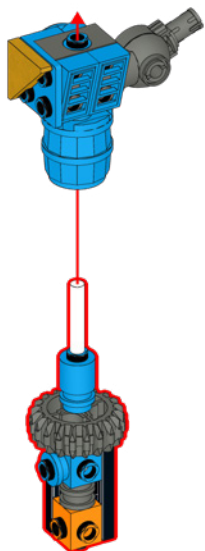

104

1x

105

1x

107

2x

2x

2x

108

1

2

3

2x

1x

1x

106

1x

109

1x

110

1x

111