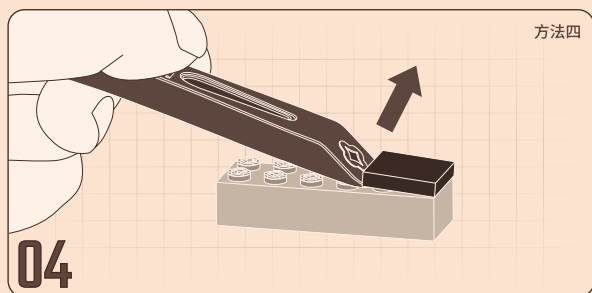

积木起件器使用说明

拼搭过程中如果拼错了，可以使用附赠的起件器进行拆除哦

零件不见了!怎么办?

佳乐专官方小红书

佳乐专微信公众号

- 1 微信扫描二维码
- 2 进入"佳乐专花型艺术积木"微信公众号
- 3 在对话框输入关键词"我要补件"
- 4 根据提示填写信息, 等待发货

翅膀可上下挥动

灵活抓取物件