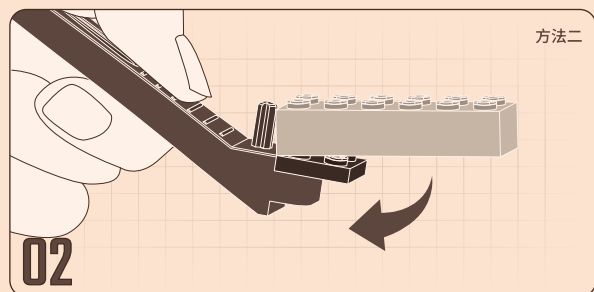

积木起件器使用说明

拼搭过程中如果拼错了，可以使用附赠的起件器进行拆除哦

零件不见了!怎么办?

佳乐专官方小红书

佳乐专微信公众号

- 1 微信扫描二维码
- 2 进入"佳乐专花型艺术积木"微信公众号
- 3 在对话框输入关键词"我要补件"
- 4 根据提示填写信息, 等待发货

翅膀可上下挥动

灵活抓取物件