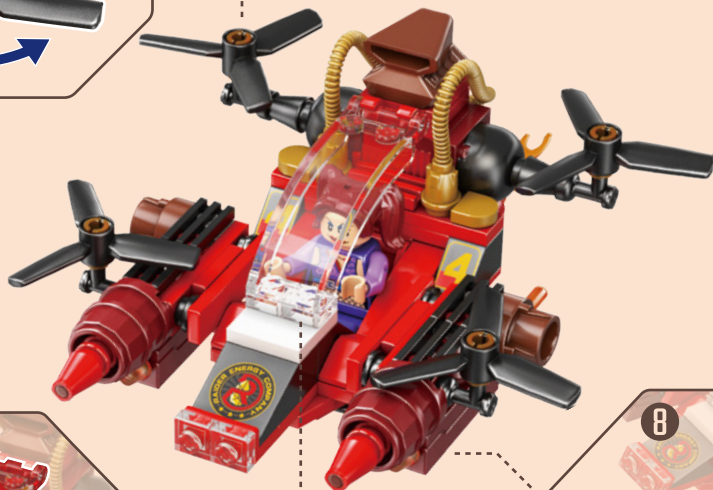

驾驶舱舱门打开/关闭

可旋转

转动旋钮, 调节伸缩绳

手动旋转

驾驶舱舱门打开/关闭

机炮可发射炮弹

炮弹发射玩法介绍

将②部件,插入①部件

往下轻轻按压②部件尾端,使前端卡扣位置松开

②部件即可发射

模型切换教程

飞行模式

两种造型，自由切换

按照右边步骤图，即可切换站立形态

战斗模式

将①②③部件拆除