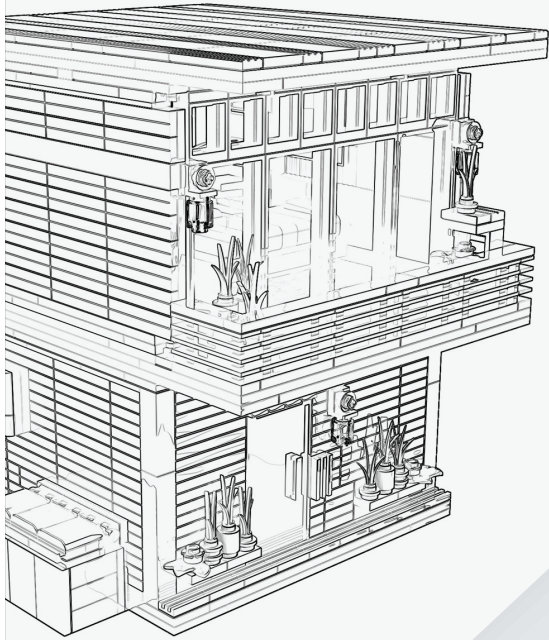

61001 MODERN APARTMENT

This detached modern apartment offers multiple spatial possibilities and a diverse building experience.

On the first floor are an open kitchen and living room furnished with bar tables and stools, a large TV wall and floor-to-ceiling glass windows to form an interactive, spacious living and leisure area.

Located on the second floor is a bedroom with a folding door and windows to conjure up a comfortable and minimalist private space. In the morning and afternoon, one can admire the beautiful urban scenery from the balcony and totally immerse in the tranquility and comfort of life.

Brand new components can be incorporated into the interior and exterior walls to craft multiple styles. The lifelike wood-grained level blocks and exquisite chair legs give the architects a block-building experience like never before.